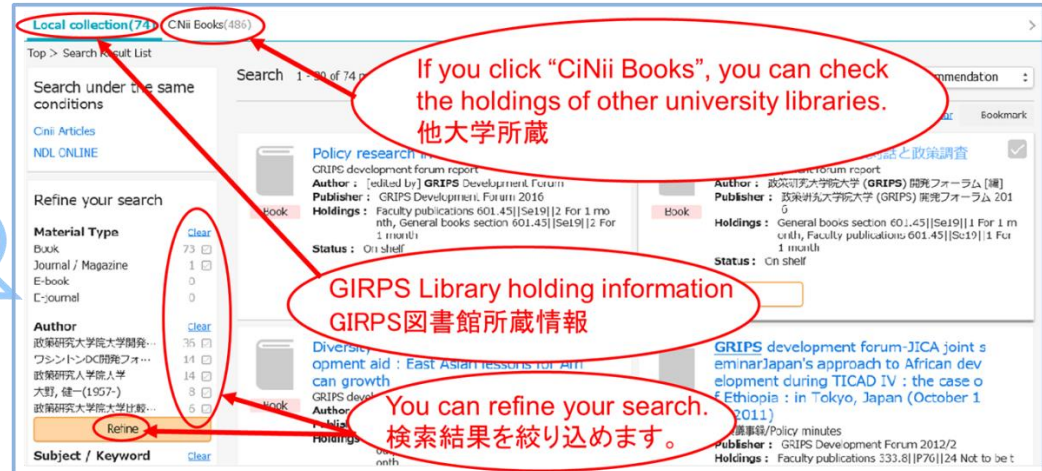

Search Screen
検索画面

Search results
検索結果

For detailed information about **MyLibrary**, please refer to the URL below:
https://www.grips.ac.jp/main/lib/wp-content/uploads/2021/01/mylib-e_202012.pdf

マイライブラリの利用方法については、下記 URL をご参照ください。
https://www.grips.ac.jp/main/lib/wp-content/uploads/2021/01/mylib-j_202012.pdf