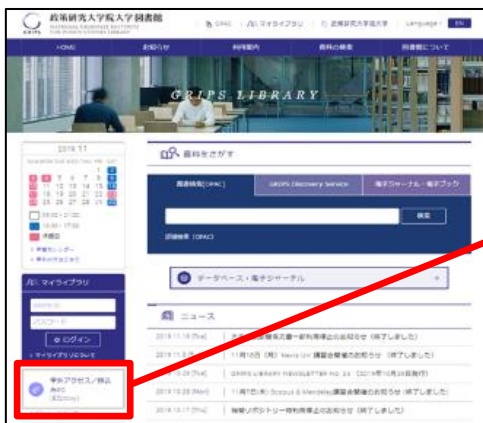

# 学外アクセス／持込み PC (EZproxy service)

## 電子リソースへの学外アクセス／持込み PC によるアクセス

EZproxy サービスにより、GRIPS の契約する電子ジャーナルや電子ブック、データベース等の電子リソースを、学外から、あるいは学内でご自分の持込 PC から利用することができます。

### 1. EZproxy ログイン画面で GRIPS ID・パスワードを入力します。

図書館ウェブサイト > 学外アクセス (左メニュー)

EZproxy ログイン画面

<https://login.ezproxy.grips.ac.jp/login>

Welcome to GRIPS Off Campus Access Service (EZproxy)

Please log in to begin your secure session.