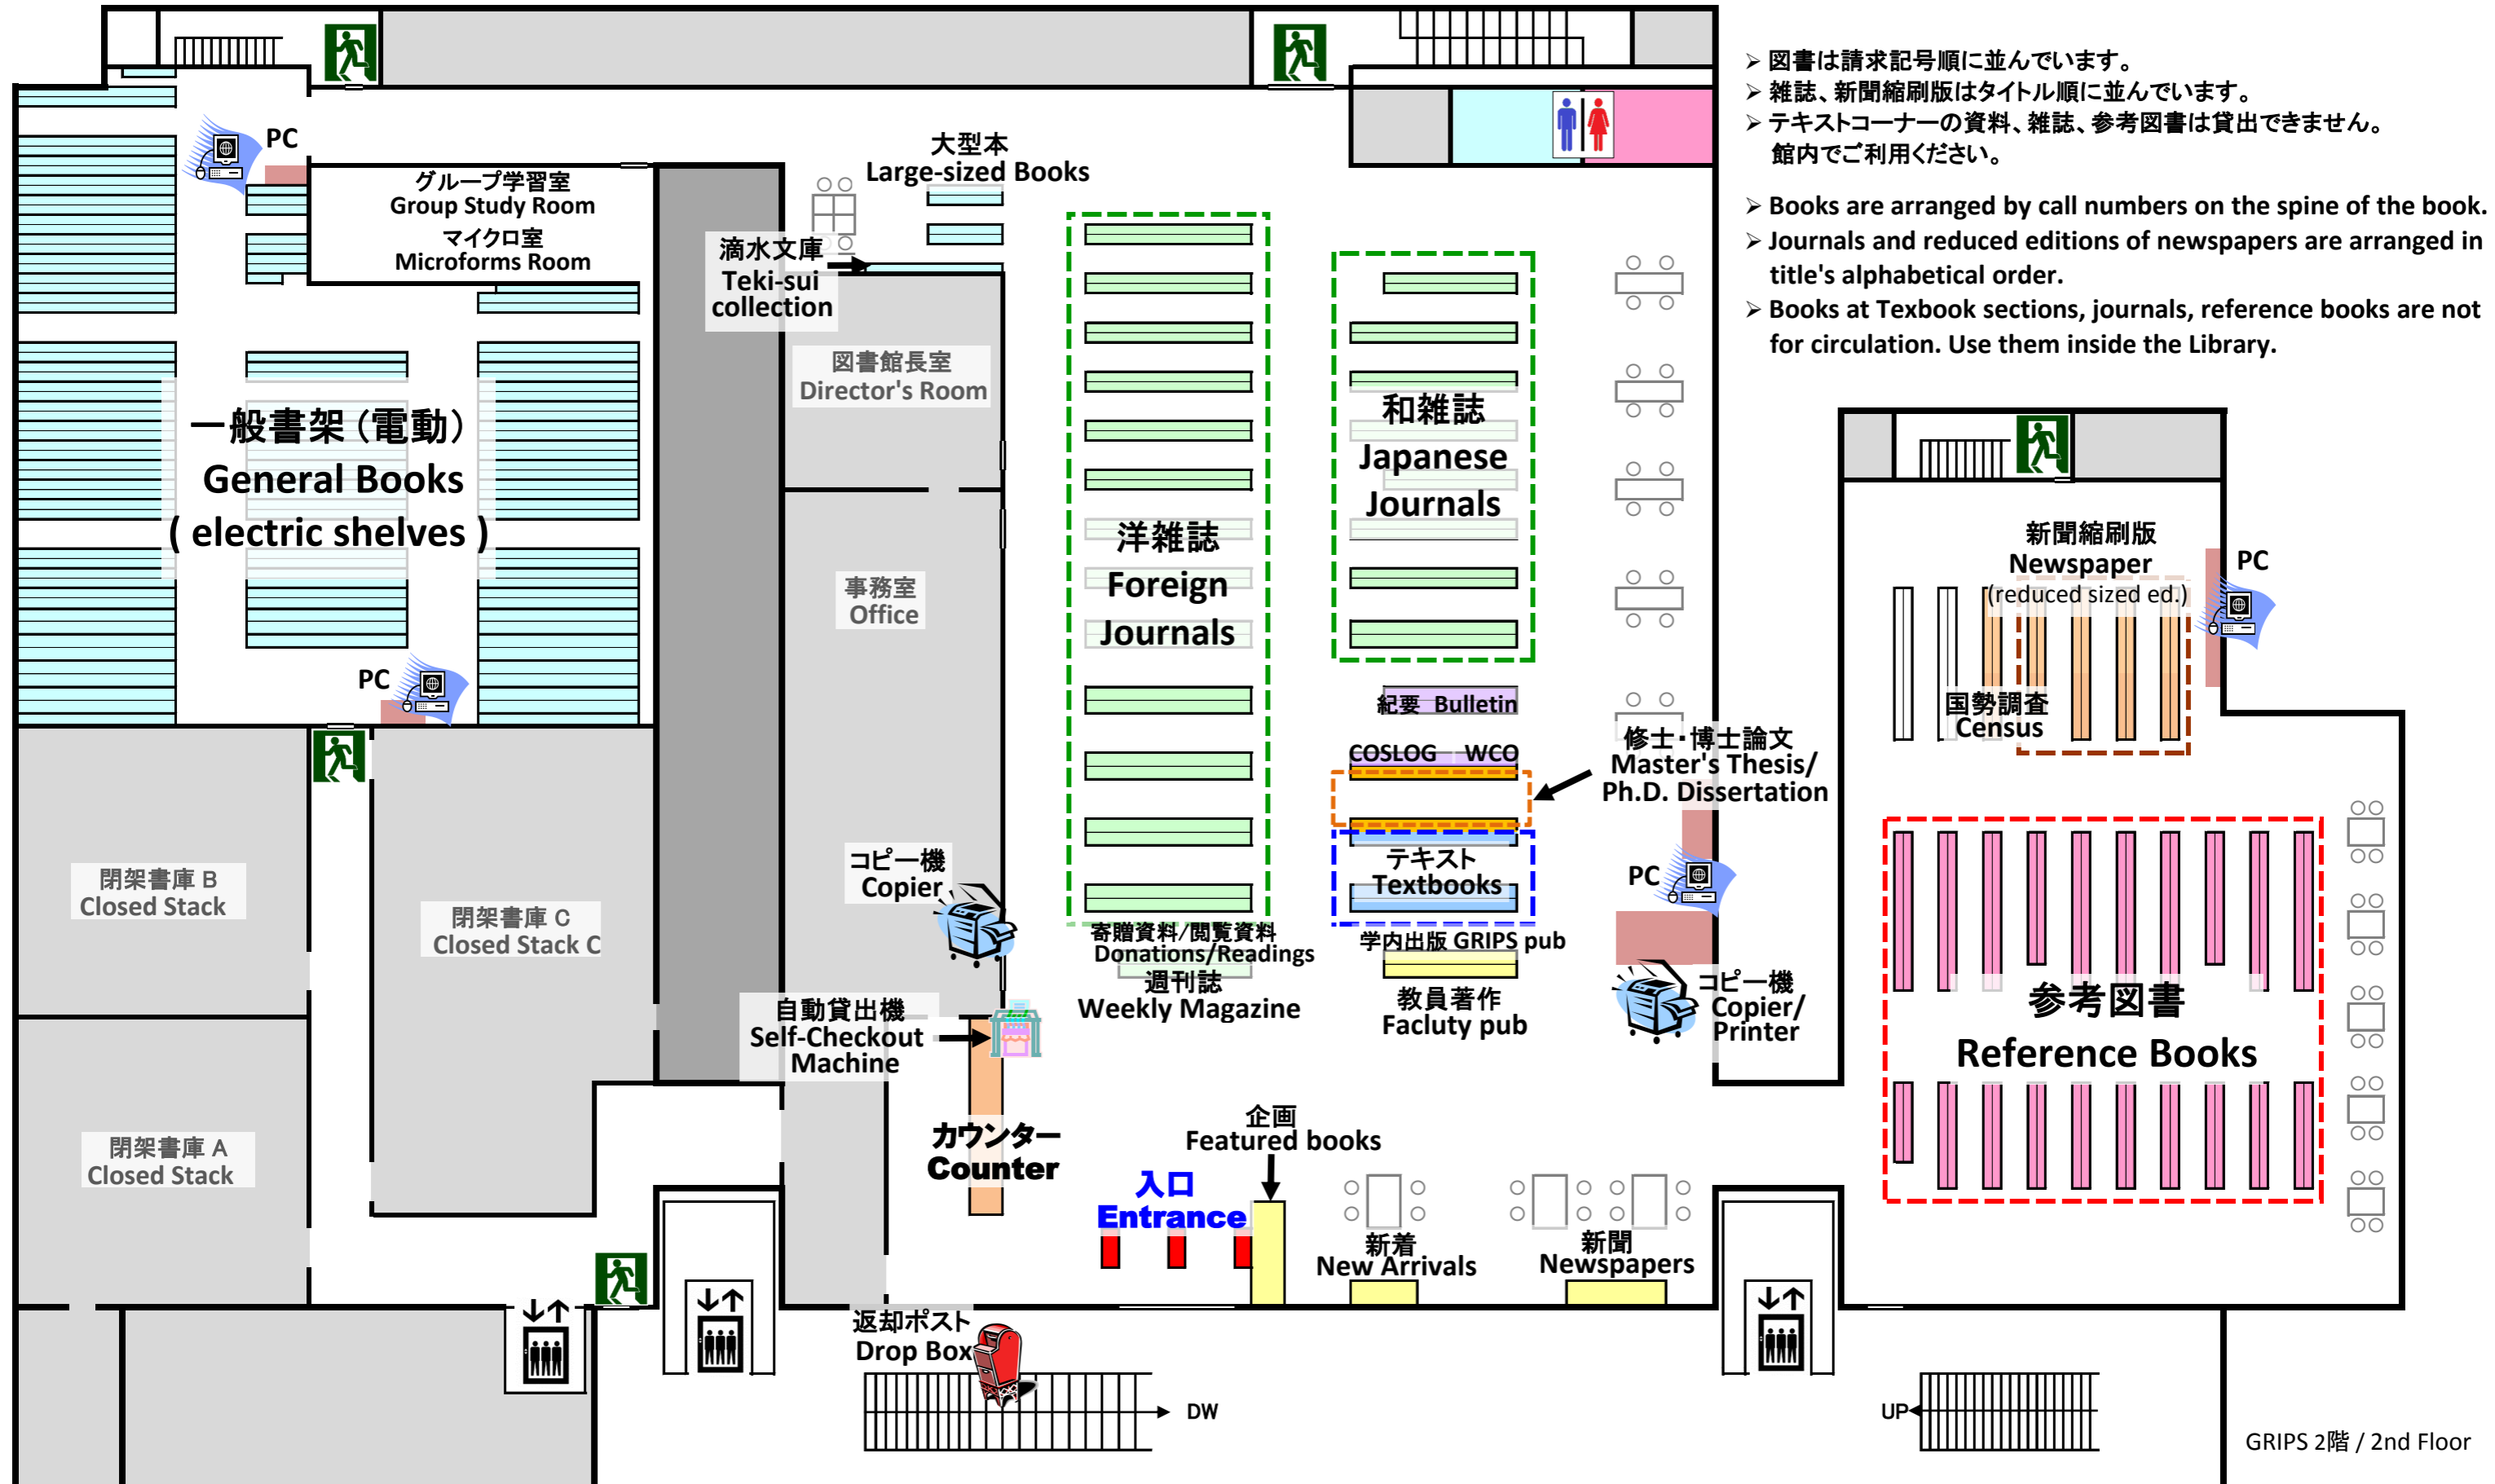

政策研究大学院大学 図書館 書架配置図

GRIPS Library Floor Plan

開館時間 Library hours

月-金 Mon - Fri	9:00 - 21:00	土 Sat	10:30 - 17:00

閉館時は館外のブックポストに図書を返却してください。
Return books to drop box when the Library is closed.

館内での喫煙・飲食、携帯電話などの使用はご遠慮ください。
貴重品は常に携帯してください。

Smoking, drinking, eating, and using of portable phone are not allowed.
Make sure to keep valuables with you.

- 図書は請求記号順に並んでいます。
- 雑誌、新聞縮刷版はタイトル順に並んでいます。
- テキストコーナーの資料、雑誌、参考図書は貸出できません。館内でご利用ください。
- Books are arranged by call numbers on the spine of the book.
- Journals and reduced editions of newspapers are arranged in title's alphabetical order.
- Books at Textbook sections, journals, reference books are not for circulation. Use them inside the Library.