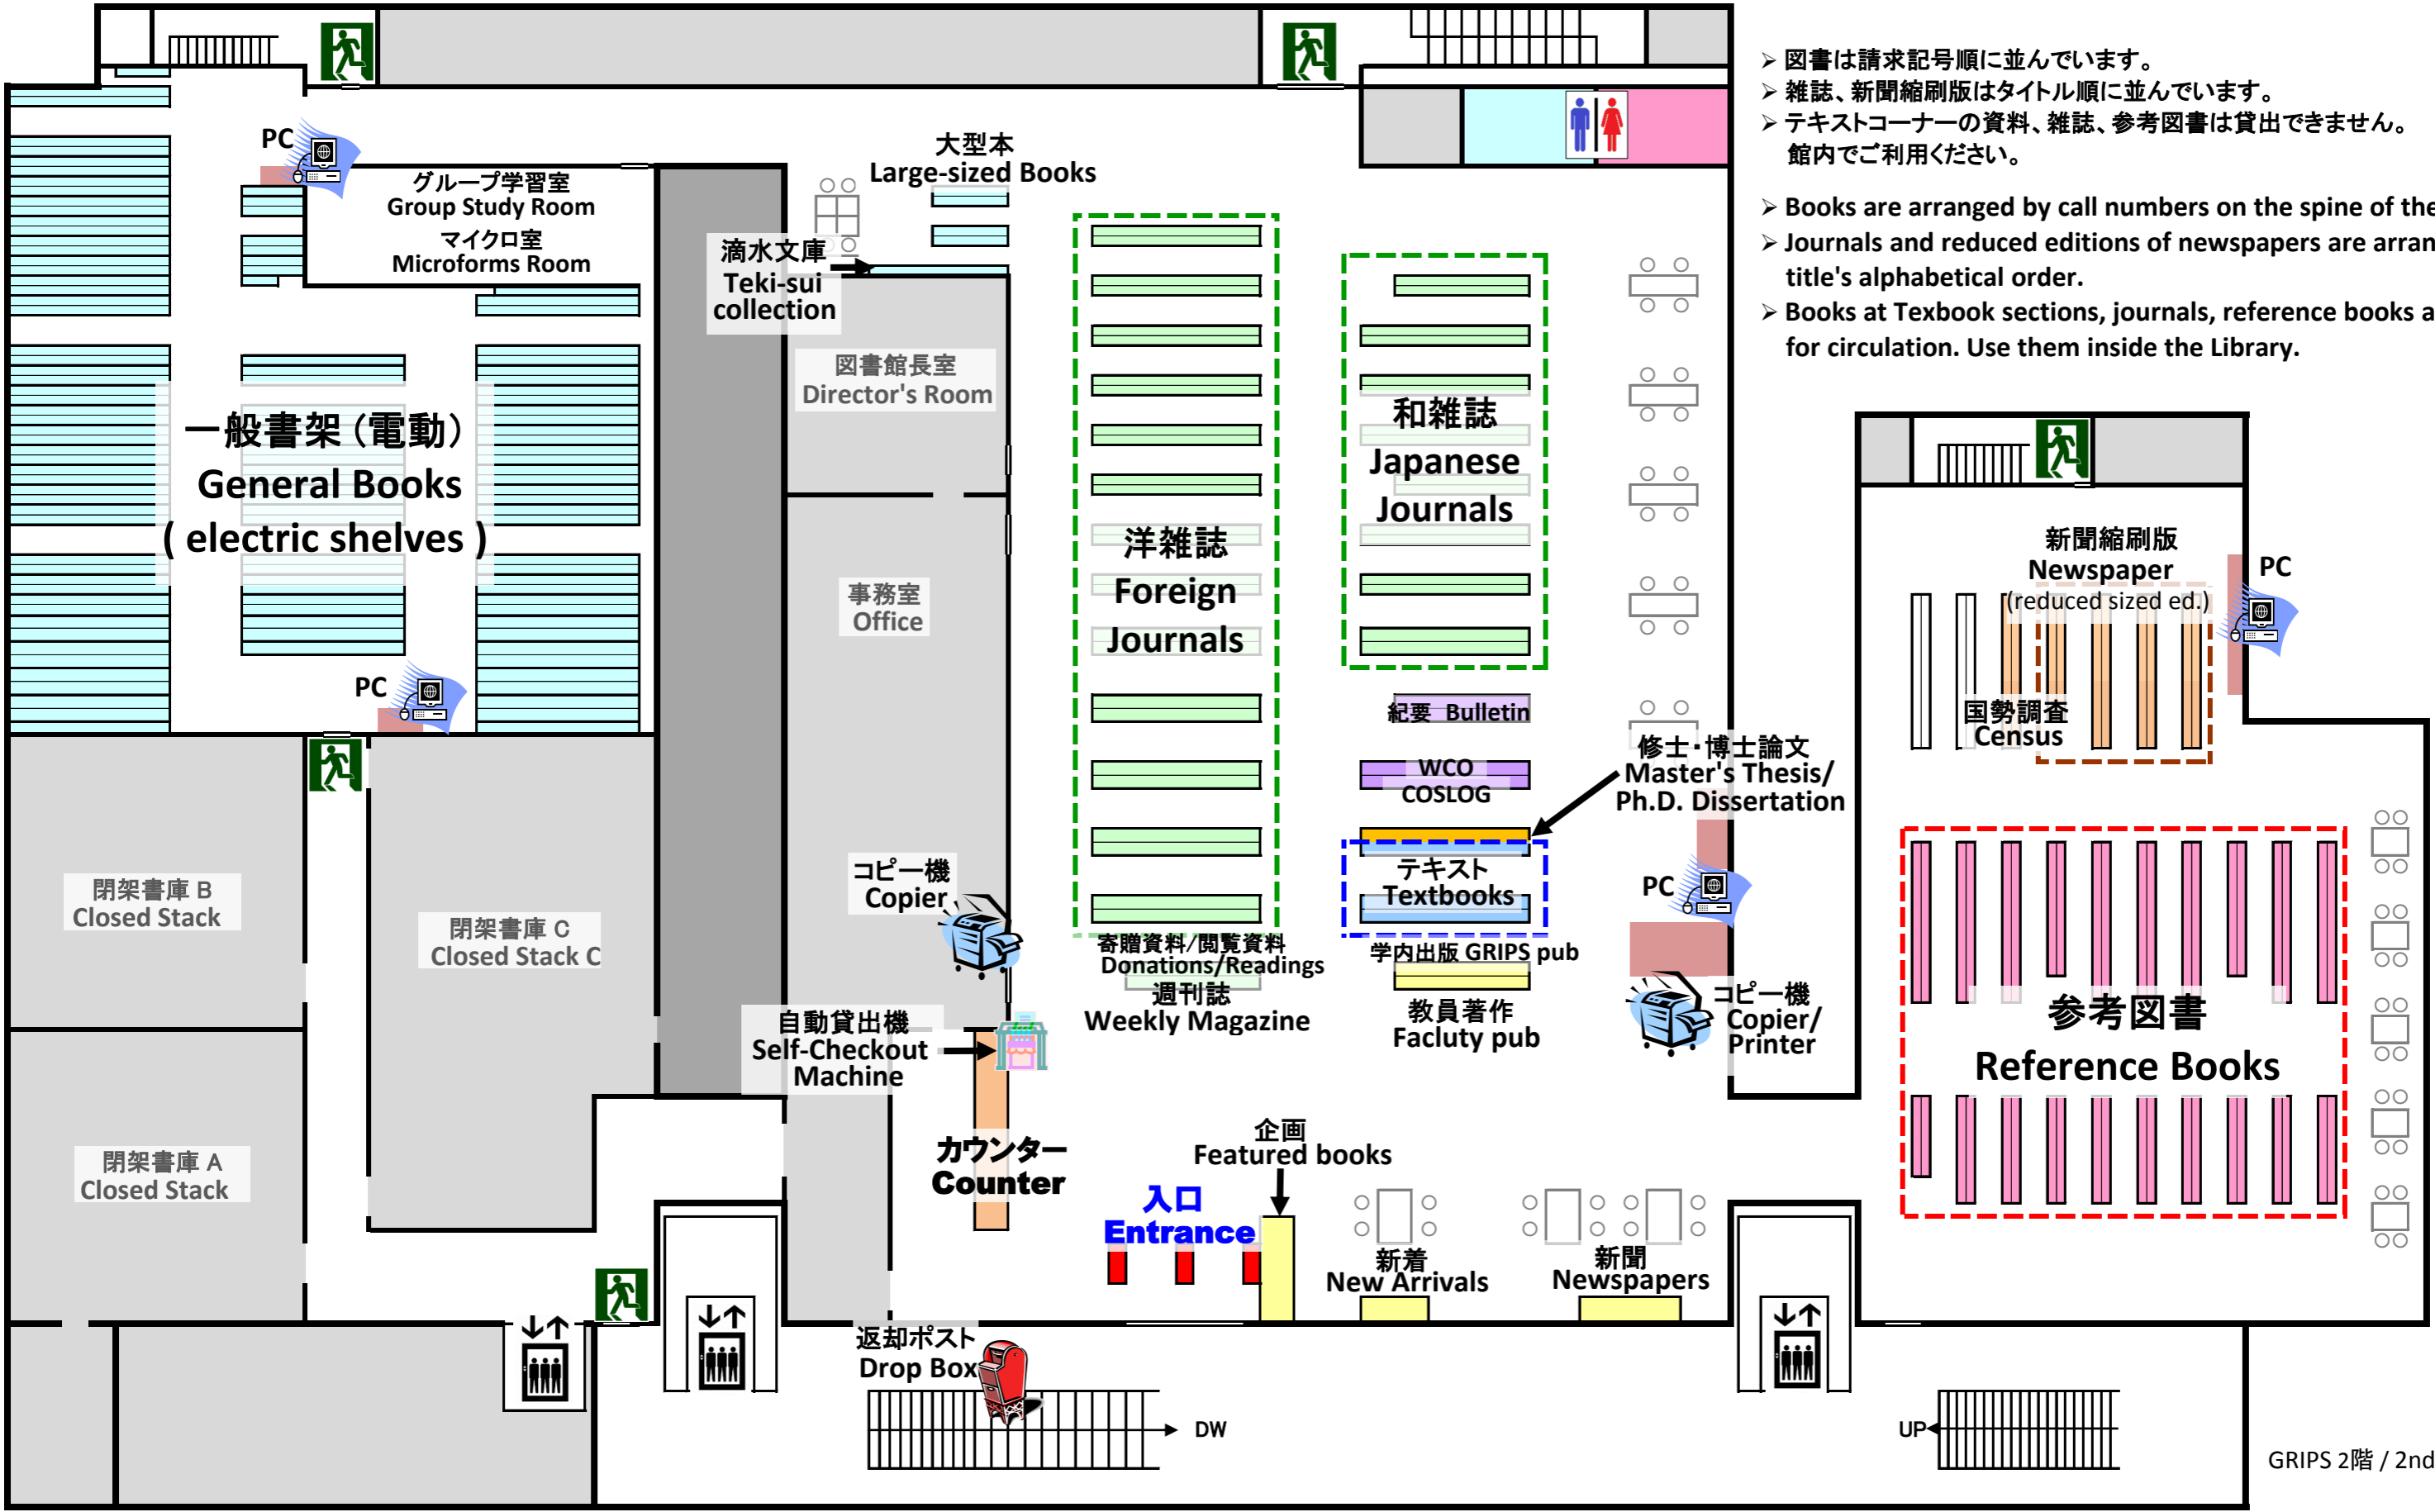

政策研究大学院大学 図書館 書架配置図

GRIPS Library Floor Plan

開館時間 Library hours

月-金 Mon - Fri	9:00 - 21:00	土 Sat	10:30 - 17:00
------------------	--------------	----------	---------------

閉館時は館外のブックポストに図書を返却してください。
Return books to drop box when the Library is closed.

館内での喫煙・飲食、携帯電話などの使用はご遠慮ください。
貴重品は常に携帯してください。

Smoking, drinking, eating, and using of portable phone are not allowed.
Make sure to keep valuables with you.

- 図書は請求記号順に並んでいます。
- 雑誌、新聞縮刷版はタイトル順に並んでいます。
- テキストコーナーの資料、雑誌、参考図書は貸出できません。館内でご利用ください。
- Books are arranged by call numbers on the spine of the book.
- Journals and reduced editions of newspapers are arranged in title's alphabetical order.
- Books at Textbook sections, journals, reference books are not for circulation. Use them inside the Library.