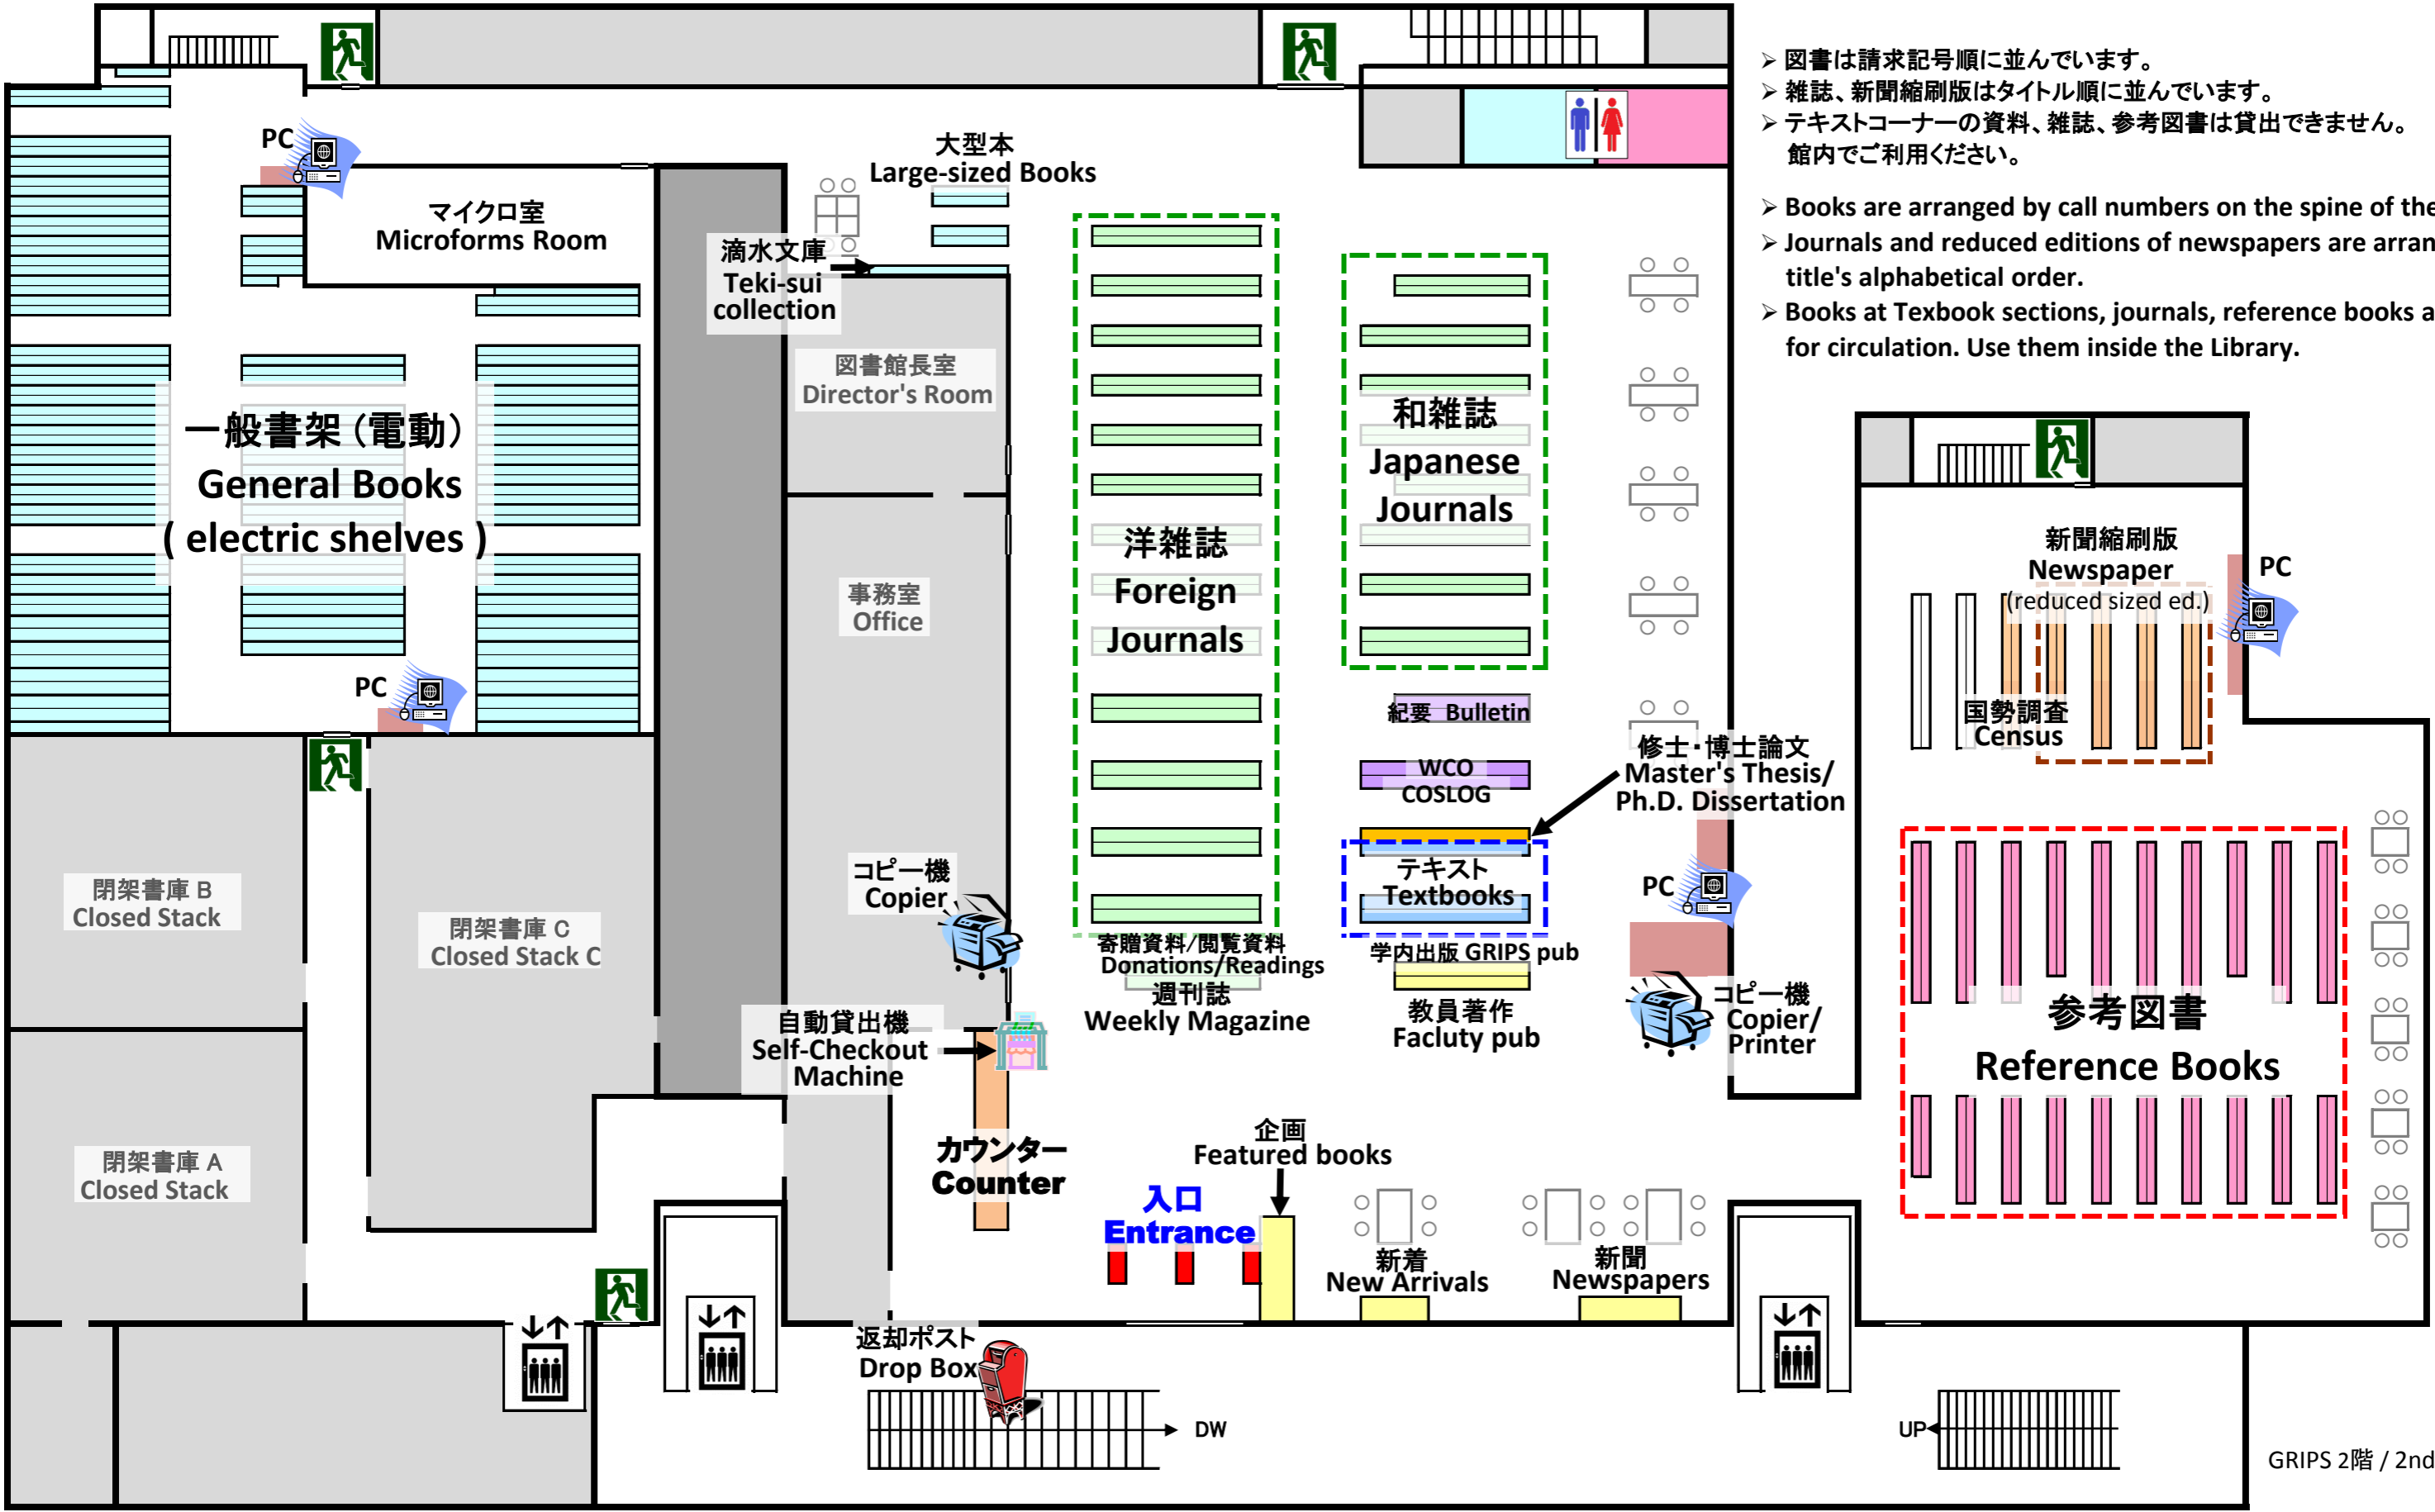

# 政策研究大学院大学 図書館 書架配置図 GRIPS Library Floor Plan

開館時間 Library hours

月-金 Mon - Fri	9:00 - 21:00	土 Sat	10:30 - 17:00
------------------	--------------	----------	---------------

閉館時は館外のブックポストに図書を返却してください。  
Return books to drop box when the Library is closed.

館内での喫煙・飲食、携帯電話などの使用はご遠慮ください。  
貴重品は常に携帯してください。

Smoking, drinking, eating, and using of portable phone are not allowed.  
Make sure to keep valuables with you.

- 図書は請求記号順に並んでいます。
- 雑誌、新聞縮刷版はタイトル順に並んでいます。
- テキストコーナーの資料、雑誌、参考図書は貸出できません。館内でご利用ください。
- Books are arranged by call numbers on the spine of the book.
- Journals and reduced editions of newspapers are arranged in title's alphabetical order.
- Books at Textbook sections, journals, reference books are not for circulation. Use them inside the Library.