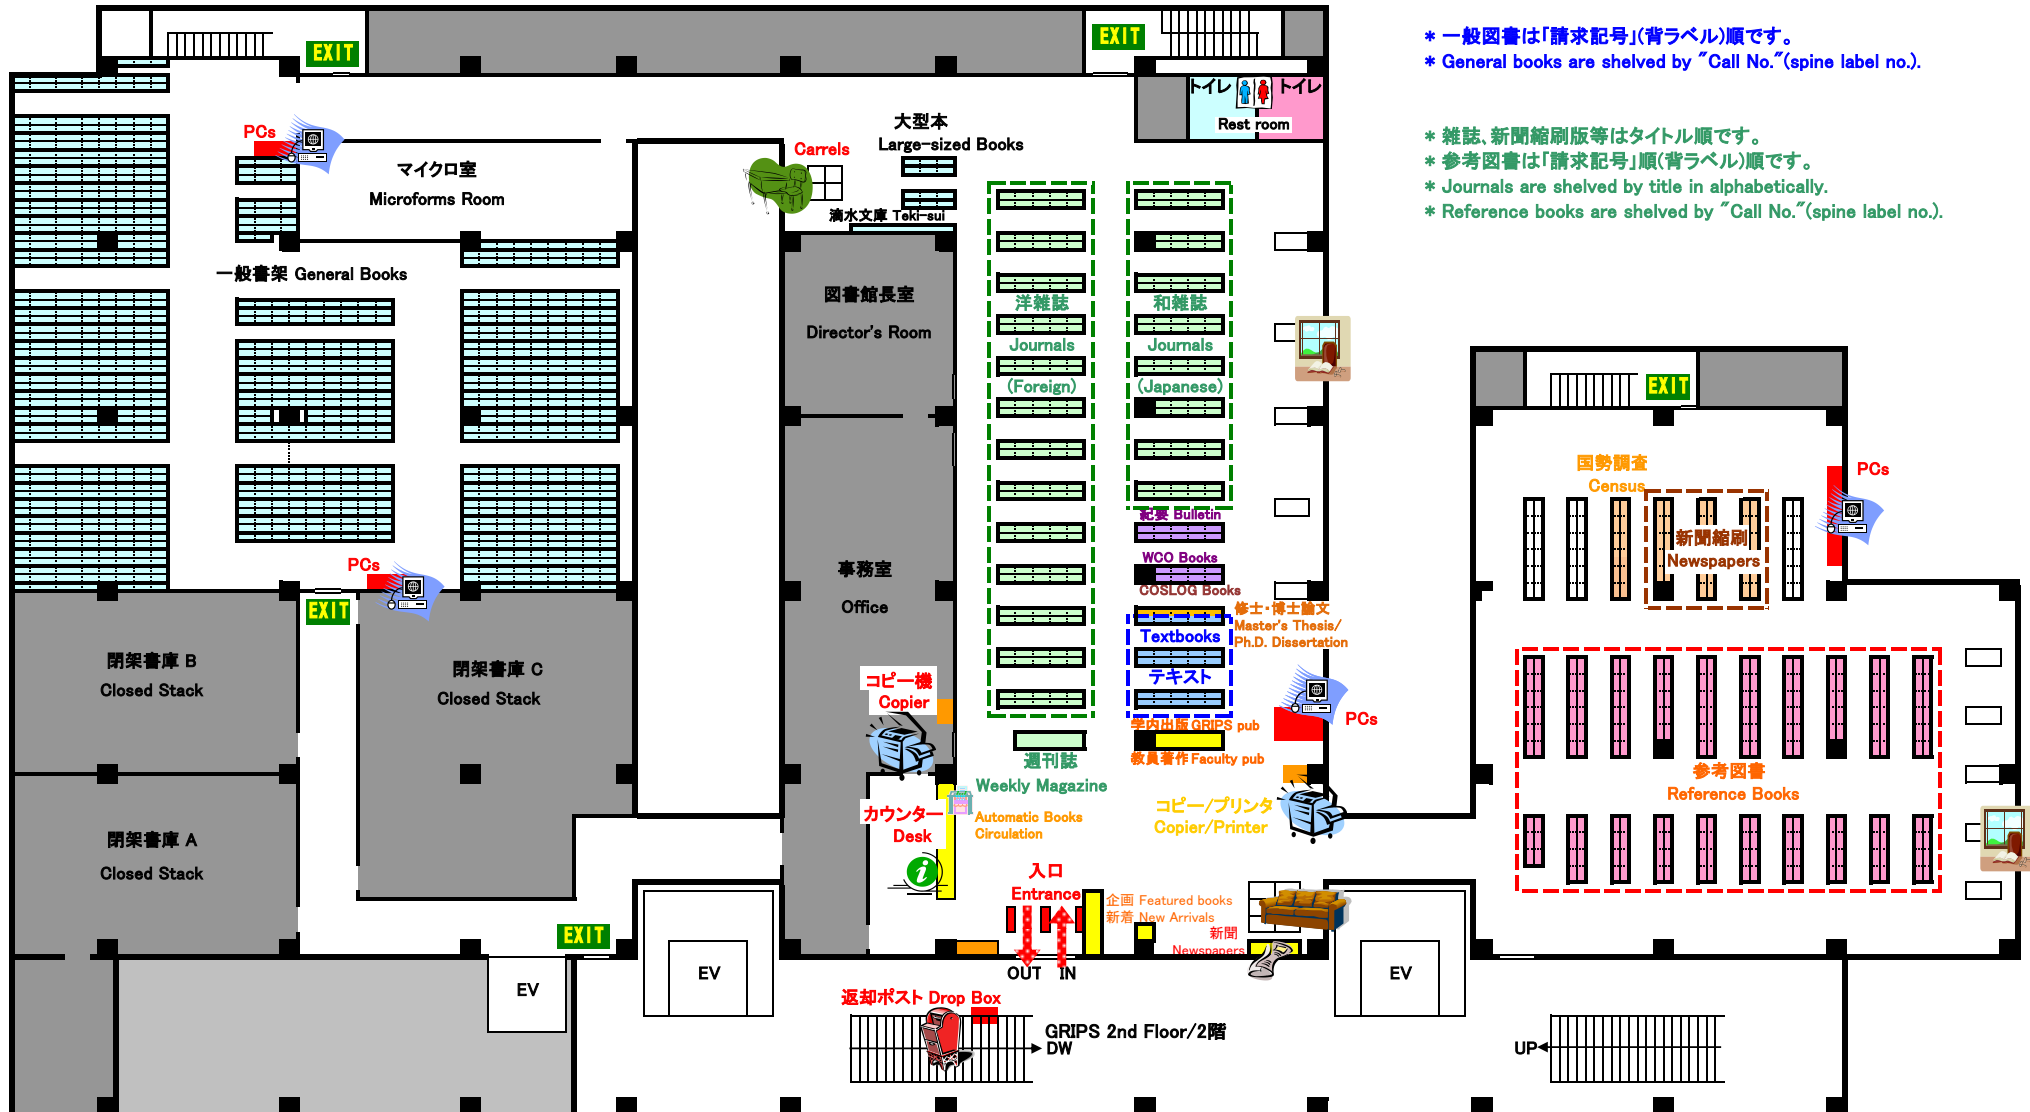

政策研究大学院大学 図書館 書架配置図 GRIPS Library Floor Plan

- * 館内での喫煙・飲食、携帯電話などの使用はご遠慮ください。
- * Smoking, drinking, eating and using of portable phone are not allowed in the Library.
- * 館内ではお静かにお願いします。
- * Please keep quiet in the library.

* 開館時間: [月-金] 9:00-21:00 [土] 10:30-17:00
* Service Hours: Weekdays 9:00-21:00 Saturdays 10:30-17:00

* 一般図書は「請求記号」(背ラベル)順です。
* General books are shelved by "Call No." (spine label no.).

* 雑誌、新聞縮刷版等はタイトル順です。
* 参考図書は「請求記号」順(背ラベル)順です。
* Journals are shelved by title in alphabetically.
* Reference books are shelved by "Call No." (spine label no.).

返却ポスト Drop Box
GRIPS 2nd Floor/2階 DW

UP