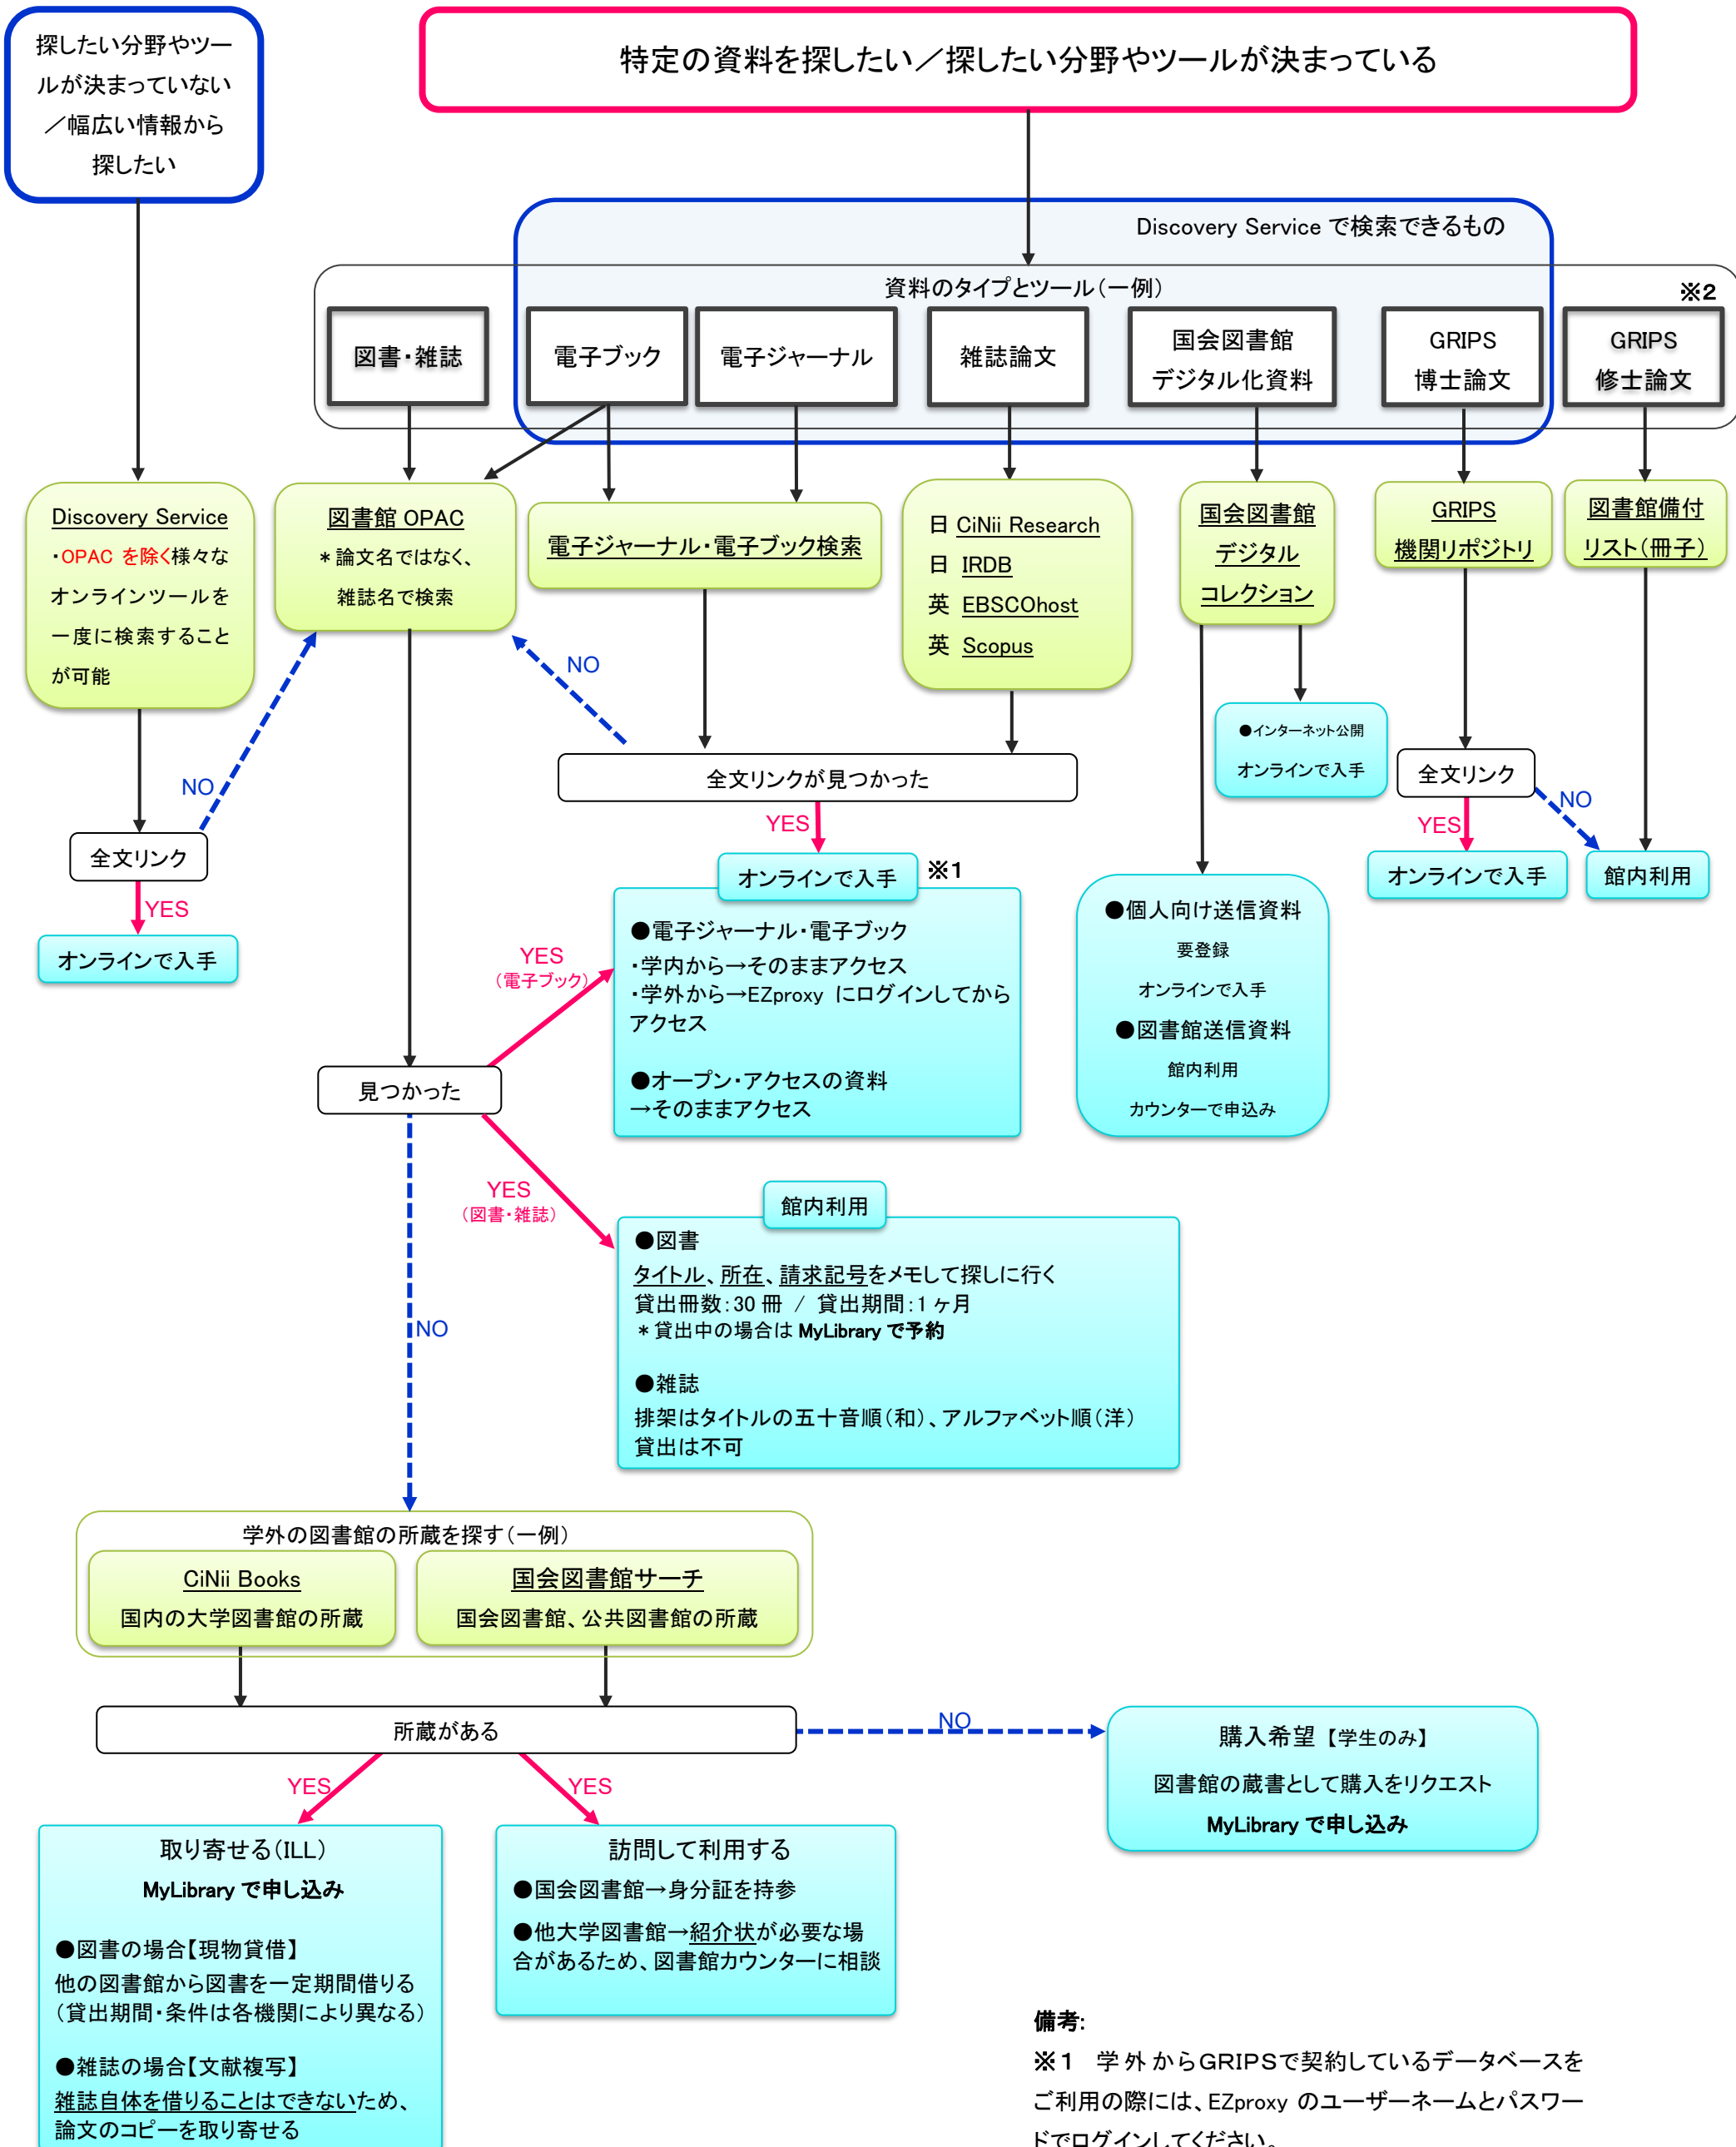

# 資料の探し方

**備考:**

※1 学外からGRIPSで契約しているデータベースをご利用の際には、EZproxy のユーザーネームとパスワードでログインしてください。

※2 一部の修士論文は GRIPS Student Portal でオンラインで公開されています。アクセスについては教育支援課にお問い合わせください。