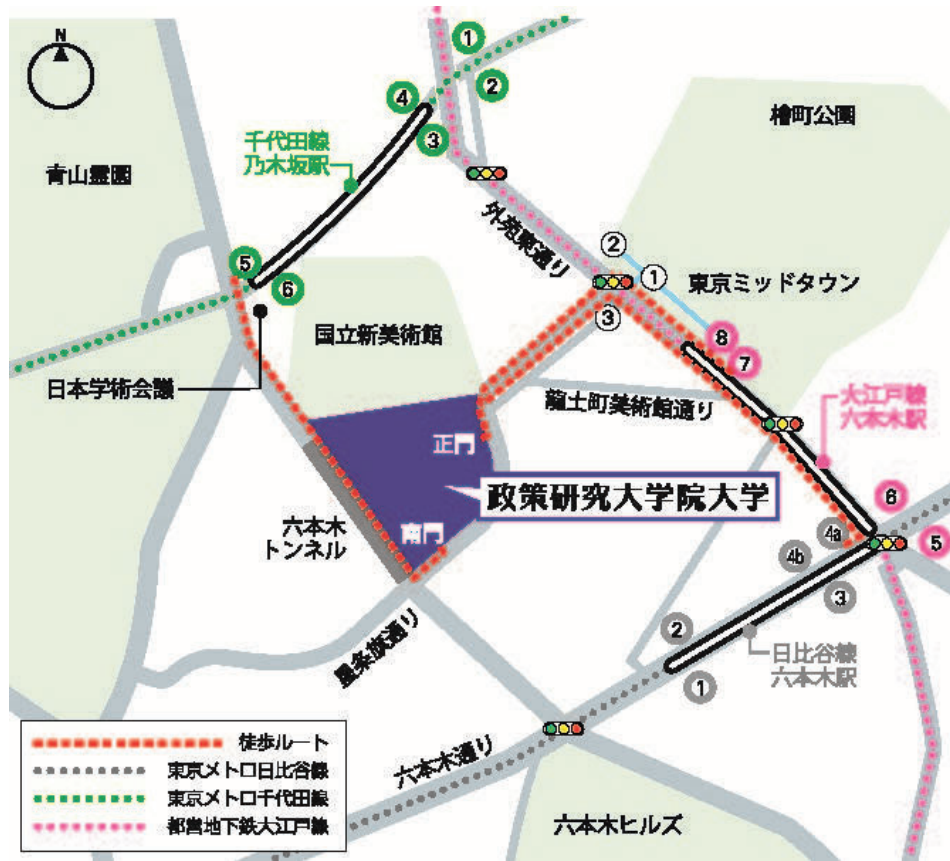

本学へのアクセス

- 都営大江戸線 六本木駅 7 出口 徒歩 5 分
- 東京メトロ日比谷線 六本木駅 4a 出口 徒歩 10 分
- 東京メトロ千代田線 乃木坂駅 5 出口 徒歩 6 分

- 成田空港から成田エクスプレス利用、東京経由六本木まで約 1 時間 30 分
- 成田空港から京成スカイアクセス利用、日暮里経由六本木まで約 1 時間 15 分
- 羽田空港から東京モノレール利用、六本木まで約 40 分
- 東京駅から六本木まで約 17 分