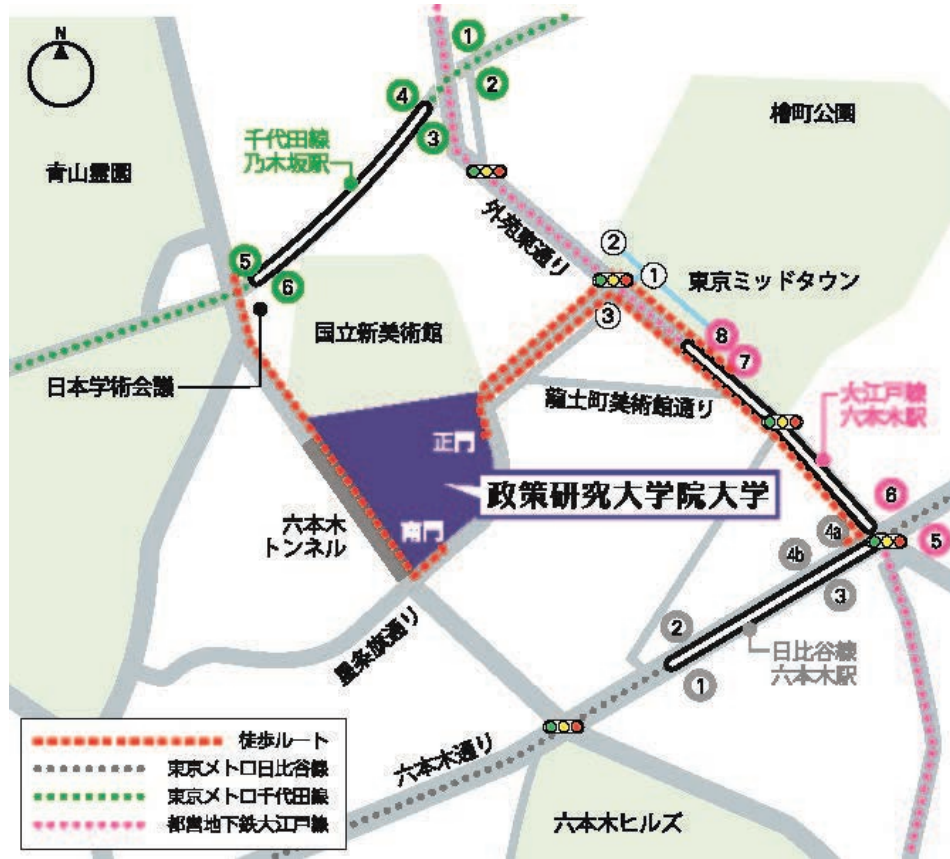

本学へのアクセス

- 都営大江戸線 六本木駅 7 出口 徒歩 5 分
- 東京メトロ日比谷線 六本木駅 4a 出口 徒歩 10 分
- 東京メトロ千代田線 乃木坂駅 5 出口 徒歩 6 分

- 成田空港から成田エクスプレス利用、東京經由六本木まで約 1 時間 30 分
- 成田空港から京成スカイアクセス利用、日暮里經由六本木まで約 1 時間 15 分
- 羽田空港から東京モノレール利用、六本木まで約 40 分
- 東京駅から六本木まで約 17 分