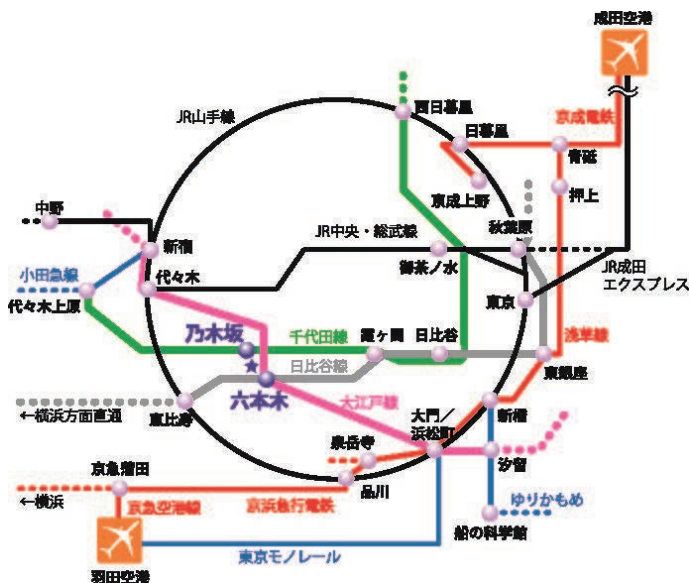

本学へのアクセス

- 都営大江戸線 六本木駅 7 出口 徒歩 5 分
- 東京メトロ日比谷線 六本木駅 4a 出口 徒歩 10 分
- 東京メトロ千代田線 乃木坂駅 5 出口 徒歩 6 分

- 成田空港から成田エクスプレス利用、東京經由六本木まで約 1 時間 30 分
- 成田空港から京成スカイアクセス利用、日暮里經由六本木まで約 1 時間 15 分
- 羽田空港から東京モノレール利用、六本木まで約 40 分
- 東京駅から六本木まで約 17 分