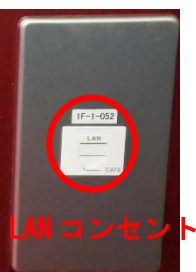

## 想海樓ホール設備について

- 映像

本学想海樓ホールに備え付けのカメラからの映像を出力する設備はございません。  
以下の方法で備え付けのカメラからの映像を提供、または配信することが可能です。

1. 映像収録配信システムを利用する

→HD 画質、Web 配信用なのでフレームレートが低い、プロジェクタの映像も取り込める(2 画面表示)、リアルタイム配信も可能(HD 画質だと 130 名程度までの同時接続)

2. ブルーレイ HDD レコーダーを利用する

→Full HD 画質、1. と比較するとフレームレートも高い、BD・DVD のメディアで提供可能

- 音声

入力に関して、無線ハンドマイク 8 本、無線ハンドマイク 4 本、有線マイク 6 本のご用意があります。  
出力に関して、操作卓より 8 ポートのご用意があります。  
詳細は別紙ホール設備図を参照してください。

- 電源

壁面や床にポートのご用意があります。  
詳細は別紙ホール設備図を参照してください。  
※当日のホール使用機材により利用できない場合があります。

- ネットワーク

無線 LAN は[grips-spot]をパスワード無しでご利用いただけます。

ホール設備図

※ 音声出力は出力レベル 0dB、マイク+ソース音声の Mix 出力になり、場内の音量調整には連動しません。