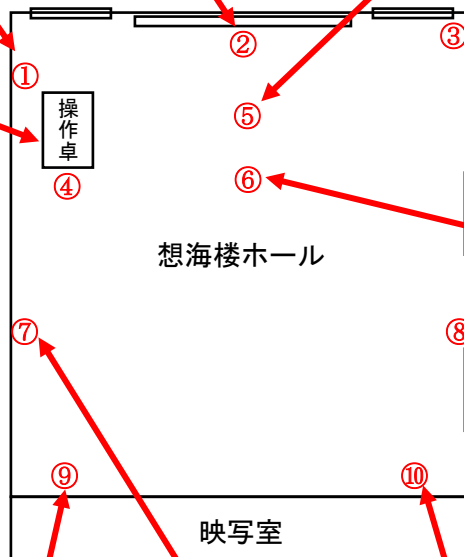

## 想海樓ホール設備について

- 映像

本学想海樓ホールに備え付けのカメラからの映像を出力する設備はございません。  
以下の方法で備え付けのカメラからの映像を提供、または配信することが可能です。

1. 映像収録配信システムを利用する

→HD 画質、Web 配信用なのでフレームレートが低い、プロジェクタの映像も取り込める(2 画面表示)、リアルタイム配信も可能(HD 画質だと 130 名程度までの同時接続)

2. ブルーレイ HDD レコーダーを利用する

→Full HD 画質、1. と比較するとフレームレートも高い、BD・DVD のメディアで提供可能

- 音声

入力に関して、無線ハンドマイク 8 本、無線ハンドマイク 4 本、有線マイク 6 本のご用意があります。  
出力に関して、操作卓より 8 ポートのご用意があります。  
詳細は別紙ホール設備図を参照してください。

- 電源

壁面や床にポートのご用意があります。  
詳細は別紙ホール設備図を参照してください。  
※当日のホール使用機材により利用できない場合があります。

- ネットワーク

無線 LAN は[grips-spot]をパスワード無しでご利用いただけます。

ホール設備図

※ 音声出力は出力レベル 0dB、マイク+ソース音声の Mix 出力になり、場内の音量調整には連動しません。