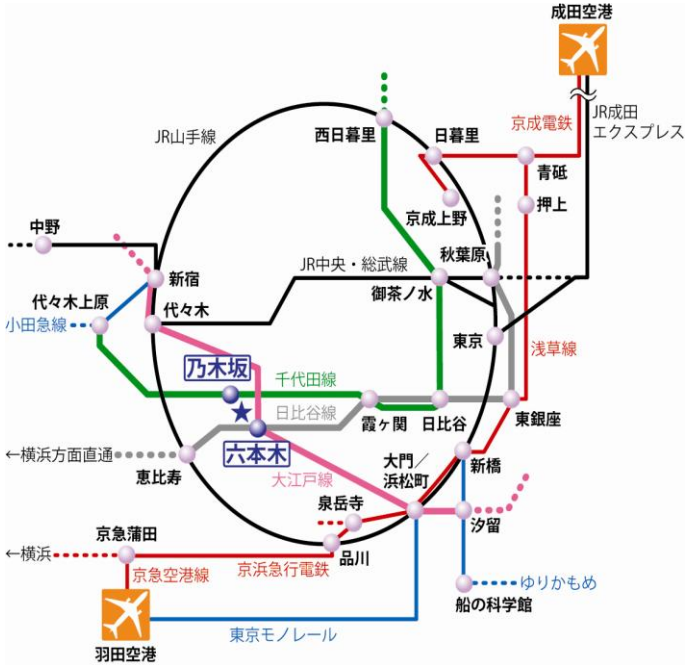

政策研究大学院大学

〒106-8677 東京都港区六本木 7-22-1

Tel: 03-6439-6000 (代表)

Fax: 03-6439-6010 (代表)

都心路線図

成田空港から成田エクスプレス利用、東京経由六本木まで約1時間30分

成田空港から成田スカイアクセス利用、日暮里経由六本木まで約1時間15分

羽田空港から東京モノレール利用、六本木まで約40分
東京駅から六本木まで約17分

周辺案内図

都営大江戸線	六本木駅	7出口	徒歩5分
東京メトロ日比谷線	六本木駅	4a出口	徒歩10分
東京メトロ千代田線	乃木坂駅	5出口	徒歩6分

■都営大江戸線を利用する場合

⇒六本木駅から徒歩5分

7出口から出て、ファミリーマート方面へ信号を渡ります。ファミリーマート前から、右(乃木坂方面)へ進むと、左手に細い道(龍土町美術館通り)がありますので、その道を進みます。突き当たりまで来たら、左に進み、横断歩道を渡ると、本学の正門です。

■東京メトロ日比谷線を利用する場合

⇒六本木駅から徒歩10分

4A出口から出て、六本木交差点を左に曲がります。そのまま乃木坂方面へ直進し、ファミリーマートを過ぎ、少し進むと、左手に細い道(龍土町美術館通り)がありますので、その道を進みます。突き当たりまで来たら、左に進み、横断歩道を渡ると、本学の正門です。

■東京メトロ千代田線を利用する場合

⇒乃木坂駅から徒歩6分

5出口から出て、左へ進みます。六本木トンネルを通り終えたら、横断歩道を渡らず、そのまま左に進みます。しばらく進むと、本学の南門です。

なお、想海樓ホールは本学1階にあります。
正門からお越しの際は、エレベーターで1階まで降りて下さい。