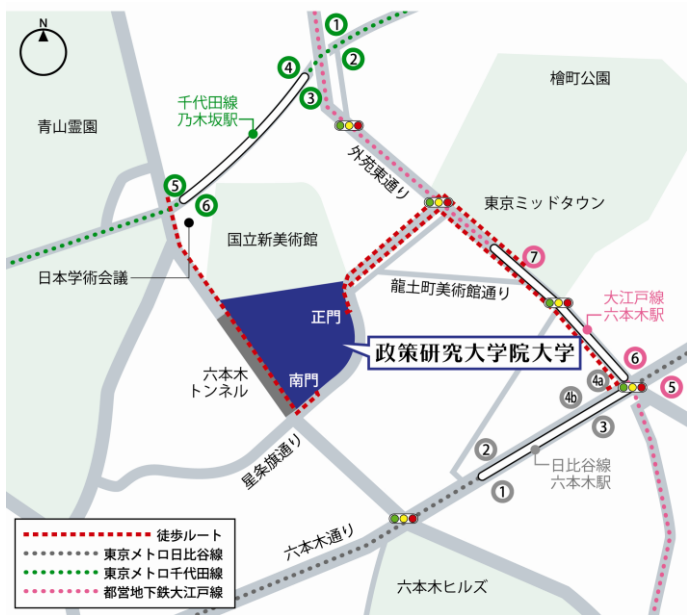

政策研究大学院大学

〒106-8677 東京都港区六本木 7-22-1

Tel: 03-6439-6000 (代表)

Fax: 03-6439-6010 (代表)

都心路線図

成田空港から成田エクスプレス利用、東京経由六本木まで約1時間30分

成田空港から成田スカイアクセス利用、日暮里経由六本木まで約1時間15分

羽田空港から東京モノレール利用、六本木まで約40分
東京駅から六本木まで約17分

周辺案内図

都営大江戸線	六本木駅	7出口	徒歩5分
東京メトロ日比谷線	六本木駅	4a出口	徒歩10分
東京メトロ千代田線	乃木坂駅	5出口	徒歩6分

■都営大江戸線を利用する場合

⇒六本木駅から徒歩5分

7出口から出て、ファミリーマート方面へ信号を渡ります。ファミリーマート前から、右(乃木坂方面)へ進むと、左手に細い道(龍土町美術館通り)がありますので、その道を進みます。突き当たりまで来たら、左に進み、横断歩道を渡ると、本学の正門です。

■東京メトロ日比谷線を利用する場合

⇒六本木駅から徒歩10分

4A出口から出て、六本木交差点を左に曲がります。そのまま乃木坂方面へ直進し、ファミリーマートを過ぎ、少し進むと、左手に細い道(龍土町美術館通り)がありますので、その道を進みます。突き当たりまで来たら、左に進み、横断歩道を渡ると、本学の正門です。

■東京メトロ千代田線を利用する場合

⇒乃木坂駅から徒歩6分

5出口から出て、左へ進みます。六本木トンネルを通り終えたら、横断歩道を渡らず、そのまま左に進みます。しばらく進むと、本学の南門です。

なお、想海樓ホールは本学1階にあります。
正門からお越しの際は、エレベーターで1階まで降りて下さい。